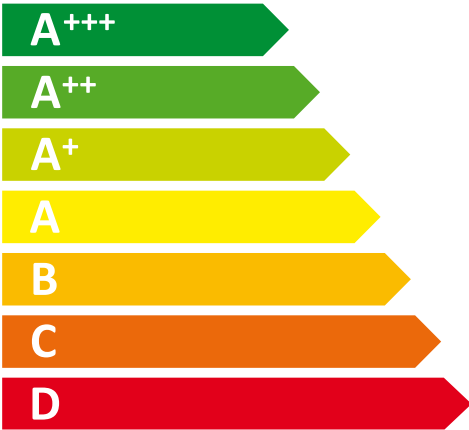

**ENERG**  
енергия · ενεργεια

# WHIRLPOOL

B TNF 5323 OX

ENERGIA · ЕНЕРГИЯ  
ΕΝΕΡΓΕΙΑ · ENERGIJA  
ENERGY · ENERGIE · ENERGI

**216**  
kWh/annum

**300** L

**144**L

**39** dB

2010/1060