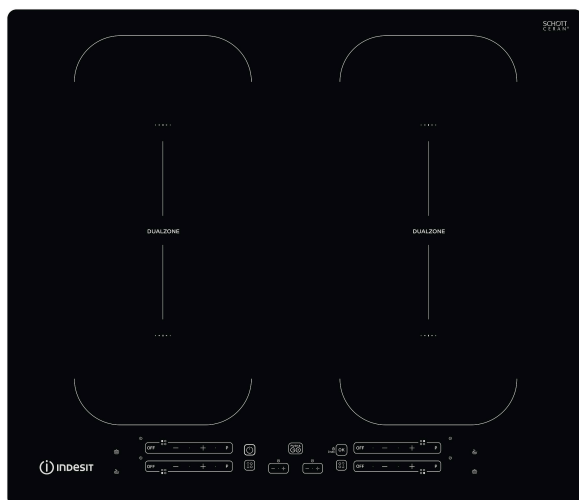

## CARACTERISTIQUES PRINCIPALES

Groupe de produit	Table de cuisson
Type de construction	Encastrable
Type de commande	Electronique
Types de dispositifs de réglage et d'alarme	-
Nombre de brûleurs	0
Nombre de foyers électriques	4
Nombre de plaques électriques	0
Nombre de plaques radiantes	0
Nombre de plaques halogènes	0
Nombre de plaques à induction	4
Nombre de zones de chauffe-plat électriques	0
Emplacement du bandeau de commande	Front
Matériau de base de la surface	Céramique verre
Couleur principale du produit	Noir
Puissance de raccordement	7200
Puissance de raccordement au gaz	0
Type de gaz	N/A
Intensité	31,3
Tension	220-240
Fréquence	50/60
Longueur du cordon électrique	120
Type de prise	Non
Raccordement au gaz	N/A
Largeur du produit	590
Hauteur du produit	54
Profondeur du produit	510
Hauteur minimale de la niche d'encastrement	28
Largeur minimale de la niche d'encastrement	560
Profondeur de la niche d'encastrement	480
Poids net	9
Programmes automatiques	Oui