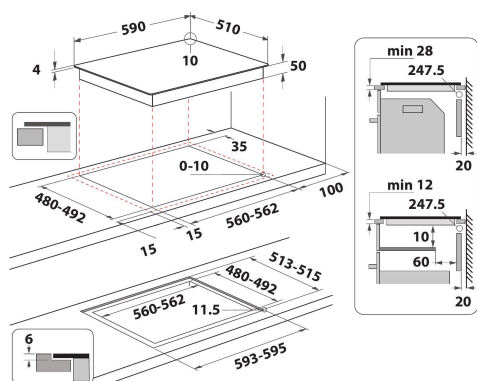

## CARACTERISTIQUES PRINCIPALES

Groupe de produit	Table de cuisson
Type de construction	Encastrable
Type de commande	Electronique
Types de dispositifs de réglage et d'alarme	-
Nombre de brûleurs	0
Nombre de foyers électriques	4
Nombre de plaques électriques	0
Nombre de plaques radiantes	0
Nombre de plaques halogènes	0
Nombre de plaques à induction	4
Nombre de zones de chauffe-plat électriques	0
Emplacement du bandeau de commande	Front
Matériau de base de la surface	Céramique verre
Couleur principale du produit	Noir
Puissance de raccordement	7200
Puissance de raccordement au gaz	0
Type de gaz	N/A
Intensité	31,3
Tension	220-240
Fréquence	50/60
Longueur du cordon électrique	120
Type de prise	Non
Raccordement au gaz	N/A
Largeur du produit	590
Hauteur du produit	54
Profondeur du produit	510
Hauteur minimale de la niche d'encastrement	28
Largeur minimale de la niche d'encastrement	560
Profondeur de la niche d'encastrement	480
Poids net	9
Programmes automatiques	Oui