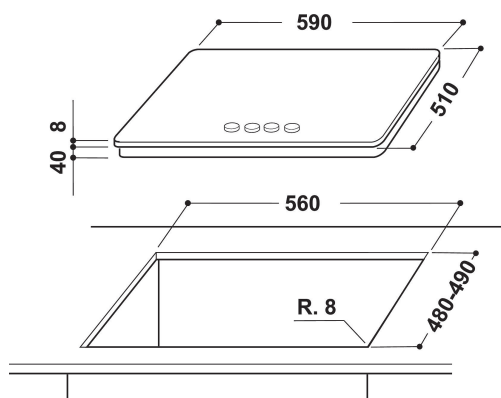

GOA 6425/NB

12NC: 859991029990

EAN koda: 8003437831324

Whirlpool

SENSING THE DIFFERENCE

ZÁKLADNÉ INFORMÁCIE

Skupina izdelkov	Kuhalna plošča
Tip konstrukcije	Vgrajeni
Način upravljanja	Mehansko
Vrsta naprav za upravljanje in vrsta signalnih naprav	Knob
Število plinskih gorilnikov	4
Število električnih kuhališč	0
Število električnih kuhalnih plošč	0
Število krožnih sevalnih plošč	0
Število halogenskih plošč	0
Število indukcijskih plošč	0
Število električnih ogrevalnih površin	0
Položaj upravljalne plošče	Front
Osnovni material površine	Glass
Osnovna barva izdelka	Črna
Priključna moč	0
Moč plinskega priključka	8000
Vrsta plina	G20
Tok	0,6
Napetost	220-240
Frekvenca	50/60
Dolžina priključnega kabla	85
Tip vtiča	Ne
Plinski priključek	Ne obstaja
Širina izdelka	590
Višina izdelka	49
Globina izdelka	510
Minimalna višina vgradne niše	41
Minimalna širina vgradne niše	560
Globina vgradne niše	490
Neto masa	12.5
Avtomatski programi	Ne

TECHNICKÉ INFORMÁCIE

Indikator delovanja	Ne
Indikator vključene plošče	0
Tip regulacije	Semirapid
Izvedba pokrova	brez
Indikator preostale toplote	brez
Glavno stikalo za vklop/izklop	Ne
Varnostna naprava	-
Časovnik	Ne