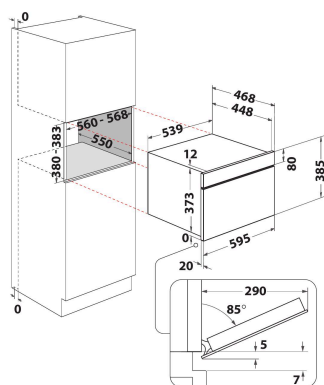

W6 MD440 BSS

12NC: 859991569240

EAN-koodi: 8003437396328

Whirlpool

SENSING THE DIFFERENCE

TUOTTEEN AVAINTIEDOT

Tuoteryhmä	Mikroaaltouuni
Kaupallinen koodi	W6 MD440 BSS
Tuotteen pääväri	Musta teräs
Mikroaaltouunin tyyppi	Mikroaaltoyhdistelmäuuni
Rakenteen tyyppi	Kalusteisiin sijoitettava
Ohjauksen tyyppi	Elektroninen
Ohjaus- ja signaalilaitteiden tyyppi	LCD
Lisätoimintona grilli	On
Crisp	Kyllä
Steam	Kyllä
Lisätoimintona kiertoilma	Ei
Kello	On
Automaattiset ohjelmat	On
Tuotteen korkeus	385
Tuotteen leveys	595
Tuotteen syvyys	468
Asennustilan minimikorkeus	380
Asennustilan minimileveys	556
Asennustilan syvyys	550
Nettopaino	27
Sisätilan tilavuus	31
Pyörivä alusta	On
Pyörivän alustan halkaisija	325
Puhdistusjärjestelmä	Ei

TEKNISET TIEDOT

Virta	10
Jännite	230
Taajuus	50
Virtajohdon pituus	135
Pistokkeen tyyppi	Schuko
Ajastin	On
Grillin teho	800
Grillin tyyppi	Kvartsi
Sisätilan materiaali	Ruostumaton teräs
Sisävalo	On
Lisätoimintona grilli	On
Sisävalojen sijainnit	-