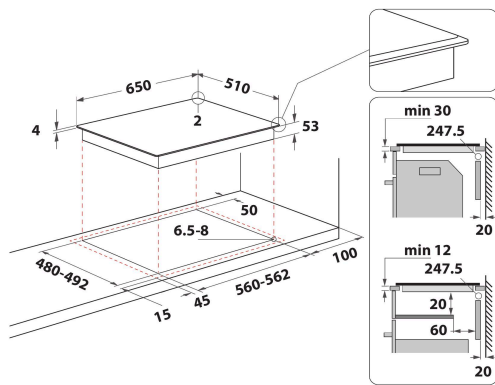

SMO 658C/BT/IXL

12NC: 859991043350

EAN-koodi: 8003437207716

Whirlpool

SENSING THE DIFFERENCE

TUOTTEEN AVAINTIEDOT

Tuoteryhmä	Keittotaso
Rakenteen tyyppi	Kalusteisiin sijoitettava
Ohjauksen tyyppi	Elektroninen
Ohjaus- ja signaalilaitteiden tyyppi	-
Kaasupolttimien lukumäärä	0
Sähköisten keittoalueiden lukumäärä	4
Sähkölevyjien lukumäärä	0
Keraamisten keittoalueiden lukumäärä	0
Halogeenikeittoalueiden lukumäärä	0
Induktiokeittoalueiden lukumäärä	8
Lämpimänäpitoalueiden lukumäärä	0
Ohjauspaneelin sijainti	Front
Pintamateriaali	Glass Ixellium
Tuotteen pääväri	Musta
Liitännän arvo	7400
Kaasuliitännän arvo	0
Kaasun tyyppi	N/A
Virta	32,2
Jännite	230
Taajuus	50/60
Virtajohdon pituus	150
Pistokkeen tyyppi	Ei
Kaasuliitäntä	N/A
Tuotteen leveys	650
Tuotteen korkeus	57
Tuotteen syvyys	510
Asennustilan minimikorkeus	30
Asennustilan minimileveys	560
Asennustilan syvyys	480
Nettopaino	13.4
Automaattiset ohjelmat	On