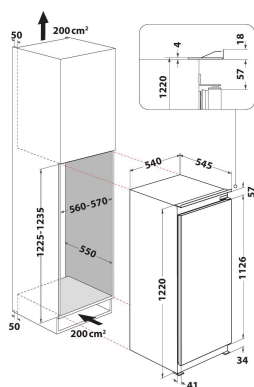

SZ 12 A2D/I 1

12NC: 859991607400

Code EAN: 8050147607404

 **Indesit**
Life proof.

CARACTERISTIQUES PRINCIPALES

Groupe de produit	Réfrigérateur
Référence commerciale	SZ 12 A2D/I 1
Code EAN	8050147607404
Type de construction	Encastrable
Type de montage	Demi-intégration
Type de commande	Mécanique
Types de dispositifs de réglage et d'alarme	Mécanique
Couleur principale du produit	Inox
Puissance de raccordement	80
Intensité	16
Tension	220-240
Fréquence	50
Longueur du cordon électrique	245
Type de prise	Schuko
Volume total du produit (UE 2017/1369)	189
Nombre d'étoiles	4
Nombre de circuits de froid	1
Hauteur du produit	1220
Largeur du produit	540
Profondeur du produit	545
Profondeur porte ouverte à 90°	N/A
Réglage maximum de la hauteur des pieds	0
Poids net	38
Charnière de la porte	Droite réversible