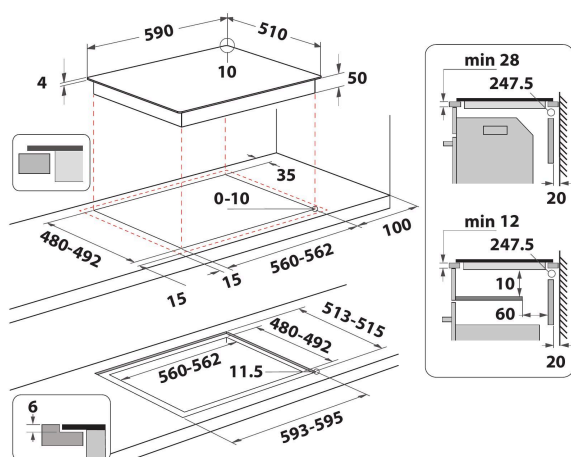

- 6TH SENSE teknik
- Antal induktionszoner som kan användas samtidigt: 4
- Enkel att installera
- FlexiSide, flexibel kokzon för stora eller små grytor
- Automatisk kärllavkänning
- Restvärmeindikering
- Barnlås
- Varmhållningsfunktion
- På/Av-omkopplare
- Sjudningsfunktion
- Lågtemperaturfunktion för smältning
- 60 cm bred
- Timerfunktion
- Enkelt ersättningsbar
- Svart glasspishäll
- Antal zoner med booster: 4
- 4 Indikator för påslagen platta