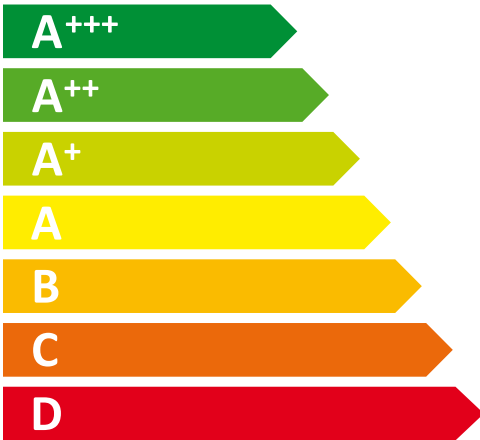

**ENERG**  
енергия · ενεργεια

# WHIRLPOOL

FFT D 8X3WS PL

**A+++**

ENERGIA · ЕНЕРГИЯ · ΕΝΕΡΓΕΙΑ  
ENERGIJA · ENERGY · ENERGIE  
ENERGI

**175**  
kWh/annum

  
**165**  
min/cycle\*

  
**8**  
kg

  
**64**  
dB