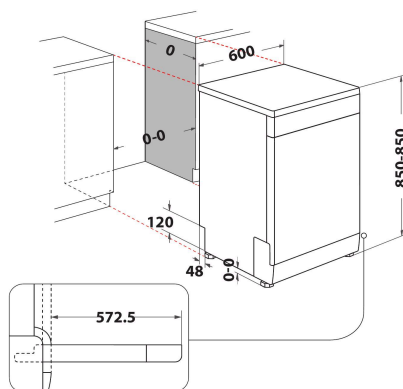

## BELANGRIJKSTE KENMERKEN

Uitvoering	Vrijstaand
Type installatie	Vrijstaand
Type besturing	Elektronisch
Type bedienings- en signaleringselementen	-
Afneembaar bovenblad	Ja
Belangrijkste kleur van het product	Wit
Aansluitwaarde (W)	1900
Stroom	10
Spanning	220-240
Frequentie	50
Lengte elektriciteitsnoer	130
Type stekker	Schuko
Lengte toevoerslang	155
Lengte afvoerslang	150
Stelpoten	Ja - alle vanaf voorzijde
Hoogte van het product	850
Breedte van het product	600
Diepte van het product	590
Minimale nishoogte	820
Maximale nishoogte	900
Minimale nisbreedte	600
Maximale nisbreedte	600
Nisdiepte	590
Nettogewicht	47
Brutogewicht	49