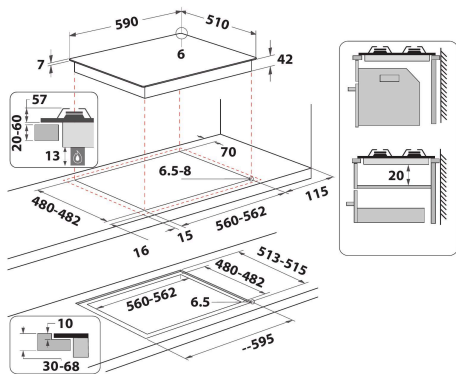

GOFL 629/WH

12NC: 859991590740

GTIN (EAN) code: 8003437605291

Whirlpool

SENSING THE DIFFERENCE

ALAPTULAJDONSÁGOK

| Termékcsoport | Főzőlap |
|----------------------------------------|------------|
| Konstruációs kivitel | Beépíthető |
| Vezérlés módja | Mechanikus |
| Type of control settings | Kezelőgomb |
| Gázégők száma | 4 |
| Elektromos főzőzónák száma | 0 |
| Elektromos lapok száma | 0 |
| Elektromos főzőlapok száma | 0 |
| Halogén főzőzónák száma | 0 |
| Indukciós zónák száma | 0 |
| Elektromos melegítőzónák száma | 0 |
| Kezelőpanel helye | Front |
| Alapfelület anyaga | Üveg |
| Termék színe | Fehér |
| Elektromos csatlakozási érték (W) | 0 |
| Gáz csatlakozási érték (W) | 7800 |
| Gázfajta | G20 |
| Áramfelvétel (A) | 0,6 |
| Feszültség (V) | 220-240 |
| Frekvencia (Hz) | 50/60 |
| Elektromos csatlakozókábel hossza (cm) | 85 |
| Csatlakozódugó típusa | Nem |
| Gázcsatlakozás | Nincs adat |
| Termék szélessége | 590 |
| Termékmagasság | 49 |
| Termékmélység | 510 |
| Minimális beépítési magasság | 41 |
| Minimális beépítési szélesség | 560 |
| Beépítési mélység | 490 |
| Nettó tömeg (kg) | 12,5 |
| Automatikus programok | Nem |