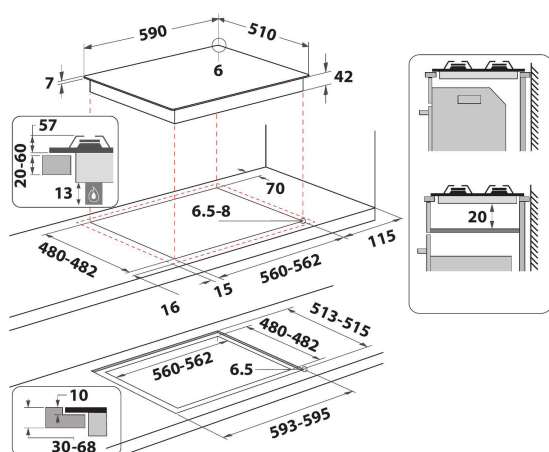

GOR 625/NB

12NC: 859991590930

Codul GTIN (EAN): 8003437605543

Whirlpool

SENSING THE DIFFERENCE

Plita pe gaz Whirlpool: 4 arzatoare pe gaz - GOR 625/NB

Tehnologiile Whirlpool mai aproape de tine.

Putere de ardere 3500W

Control din fata

Control perfect asupra butoanelor datorita grip-ului.

- Suporturi pentru cratițe fontă
- Dispozitiv de siguranță electromagnetic pentru fiecare arzător
- Selectoare Argintiu
- Grătare 4 HP Single open grids Cast Iron
- Front Comenzi
- Plită 60 cm
- Buton de comandă mecanic
- Tip de aprindere: Buton
- Arzătoare 4
- Arzătoare 4: 1 DCC small 3500 arzător W, 1 Semi-rapid 1650 arzător W, 1 Semi-rapid 1650 arzător W și 1 Auxiliar 1000 arzător W.
- Cablu de alimentare inclus
- Dimensiuni ÎxLxA: 49x590x510 mm
- Dimensiuni nișă ÎxLxA: 41x560x490 mm
- Tensiune:220-240 V

GOR 625/NB

12NC: 859991590930

Codul GTIN (EAN): 8003437605543

Whirlpool

SENSING THE DIFFERENCE

MAIN FEATURES

Grup de produse	Plita
Tipul de construcție	Incorporabil
Tip de control	Mecanic
Tipul de control al setărilor	-
Număr de arzătoare pe gaz	4
Număr de zone de gătit electrice	0
Număr de zone electrice	0
Număr de zone cu vitroceramica	0
Număr de zone cu halogen	0
Număr zone pe inducție	0
Număr de zone cu încălzire electrică	0
Localizare a panoului de control	Front
Materialul suprafeței de bază	Sticla
Culoarea principală a produsului	Negru
Conectarea electrică (W)	0
Rating pentru conectarea la gaz (W)	7800
Tip de gaz	G20
Curent (A)	0,2
Tensiune (V)	220-240
Frecvență (Hz)	50/60
Lungimea cablului de alimentare electrică (cm)	85
Tip de conectare	Fara
Conexiune gaz	N/A
Lățimea produsului	590
Înălțimea produsului	49
Adâncimea produsului	510
Înălțime minimă a nișei	41
Lățime minimă a nișei	560
Adâncime nișă	490
Greutate netă (kg)	12.5
Programe automate	Fara