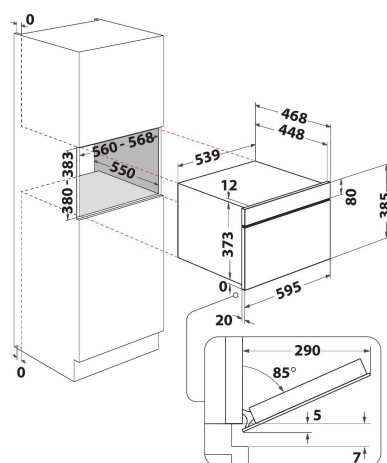

W7 MD440

12NC: 859991539250

Código EAN: 8003437395888

Whirlpool

SENSING THE DIFFERENCE

- Tecnología 6TH Sense
- Función CRISP 6TH Sense con plato CRISP
- Descongelación 6th Sense
- Crisp
- Cavity de 31 L
- Jet Start
- Jet Defrost
- Steam
- Steam&Boil (Integrado)
- Bread Defrost
- Microondas de 1000 W
- Diámetro máximo del plato: 315 mm
- Panel de control de pantalla táctil
- Ventilación frontal
- Puerta abatible
- Plato Crisp
- Vaporera