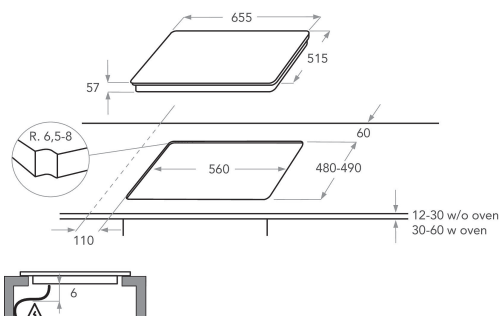

KHIMS 86500

12NC: 859991548320

Code EAN: 8003437834738

KitchenAid

CARACTERISTIQUES PRINCIPALES

Groupe de produit	Table de cuisson
Type de construction	Encastrable
Type de commande	Electronique
Types de dispositifs de réglage et d'alarme	-
Nombre de brûleurs	0
Nombre de foyers électriques	4
Nombre de plaques électriques	0
Nombre de plaques radiantes	0
Nombre de plaques halogènes	0
Nombre de plaques à induction	8
Nombre de zones de chauffe-plat électriques	0
Emplacement du bandeau de commande	Front
Matériau de base de la surface	Verre
Couleur principale du produit	Noir
Puissance de raccordement	7400
Puissance de raccordement au gaz	0
Intensité	32,2
Tension	230
Fréquence	50/60
Longueur du cordon électrique	150
Type de prise	Non
Raccordement au gaz	N/A
Largeur du produit	655
Hauteur du produit	57
Profondeur du produit	515
Hauteur minimale de la niche d'encastrement	30
Largeur minimale de la niche d'encastrement	560
Profondeur de la niche d'encastrement	480
Poids net	14.1
Programmes automatiques	Oui