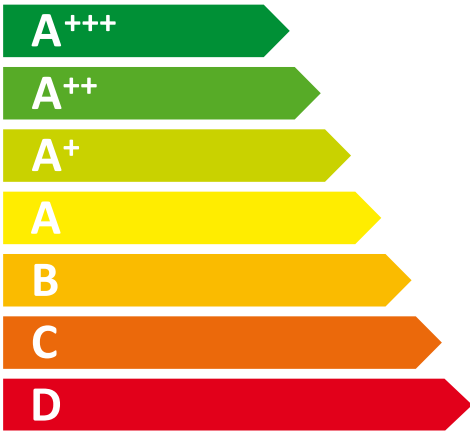

ENERG
енергия · ενεργεια

WHIRLPOOL

ART 8814/A+++ SFS

ENERGIA · ЕНЕРГИЯ
ΕΝΕΡΓΕΙΑ · ENERGIJA
ENERGY · ENERGIE · ENERGI

156
kWh/annum

195 L

80 L

35 dB