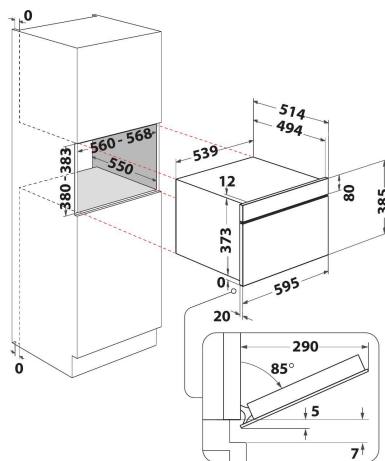

# W7 MD460

12NC: 859991565340

EAN-code: 8003437396267

Whirlpool

SENSING THE DIFFERENCE

- 6TH Sense-technologie
- 6TH SENSE CRISP functie met Crisp plaat
- 6th Sense Opwarmen
- 6th Sense ontdooien
- Crisp
- Inhoud ovenruimte 31 liter
- Jet Start: razendsnel verwarmen
- Jet Defrost: extra snel ontdooien
- Turbo hete lucht (50-250°C)
- Stoomfunctie met stoomschaal
- Stomen en koken (inbouw)
- CrispFry
- Brood ontdooien
- Magnetron 1000 Watt
- Maximale diameter bord: 315 mm
- Bedieningspaneel met aanraakscherm
- Ventilatie aan de voorkant