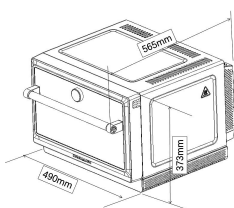

KMQFX 33910

12NC: 859991565270

EAN-nummer: 8003437861673

KitchenAid

PRODUKTEGENSKABER

Produktgruppe	Mikrobølgeovn
Modelbetegnelse	KMQFX 33910
Primærfarve	Rustfri
Mikrobølgeovnstype	Kombi mikrobølgeovn
Installation	Fritstående
Døråbning	Dropdown
Betjeningstype	Elektronisk
Display- og betjeningstype	LCD
Grillfunktion	Ja
Crisp	Ja
Crisp Fry	Ja
Steam	Ja
Tilberedning med varmluft	Ja
Ur	Ja
Automatikprogrammer	Ja
Højde	373
Bredde	490
Dybde	565
Nettovægt	28
Kapacitet	33
Drejetallerken	Ja, stopbar
Diameter på drejetallerken	360
Rengøring i ovnrum	Nej

TEKNISKE EGENSKABER

El-tilslutning (A)	10
Elementspænding	220-230
Frekvens	50
Længde på elledning	100
Stiktype	Schuko
Timer	Nej
Grilleffekt	1200
Grilltype	Varmeelement
Ovnrumsmateriale	Rustfrit stål
Indvendigt lys	Ja
Grillfunktion	Ja
Placering af indvendigt lys	Front left

YDELSE

6th SENSE	6th Sense
Effektrin	7
Mikrobølgeeffekt, maks.	1000
Brødoptøning	Ja
Jet Defrost	Ja
Jet Start	Ja