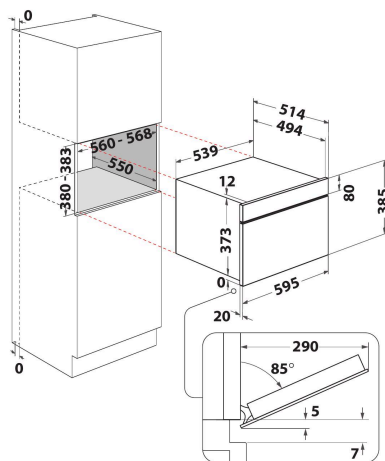

Crisp

Neįveikiamas traškumas. Šios „Whirlpool“ mikrobangų krosnelės funkcija „Crisp“ ir speciali keptuvė leidžia jums bet kada iškepti traškiausias picas, pyragus ar apkepus.

31 litro talpa

Daugiau vietos jūsų kulinarijoms kūrinims. Šios „Whirlpool“ mikrobangų krosnelės talpa yra net 31 litras, todėl jums visuomet užteks vietos išbandant naujus receptus.