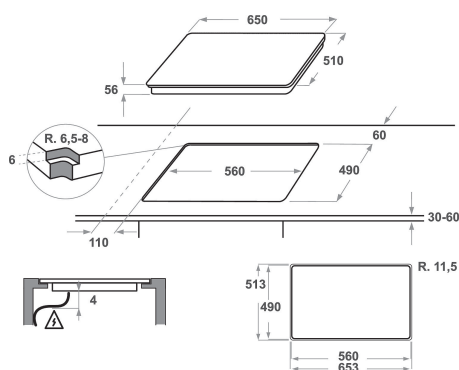

KHIMF 36500

12NC: 859991548790

EAN-nummer: 8003437232411

KitchenAid®

PRODUKTEGENSKABER

Produktgruppe	Kogeplade
Installation	Indbygning
Betjeningstype	Elektronisk
Display- og betjeningstype	-
Antal gasblus	0
Antal masseplader	3
Antal elektriske plader	0
Antal glaskeramiske kogezone	0
Antal halogenplader	0
Antal induktionszoner	5
Antal elektriske varmezoner	0
Placering af betjening	Front
Overflademateriale	Glas
Primærfarve	Sort
Tilslutningseffekt	7200
Gas tilslutningseffekt	0
El-tilslutning (A)	31,3
Elementspænding	230
Frekvens	50/60
Længde på elledning	120
Stiktype	Nej
Gastilslutning	Ikke tilgængelig
Bredde	650
Højde	56
Dybde	510
Minimums indbygningshøjde	30
Minimums indbygningsbredde	560
Indbygningsmål, dybde	490
Nettovægt	11,3
Automatikprogrammer	Ja