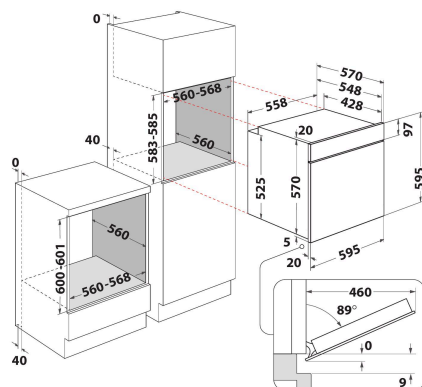

IFW 55Y4 IX

12NC: F102898

Штрих-код (EAN) код: 8050147028988

Indesit
Life proof.

ОСНОВНІ ХАРАКТЕРИСТИКИ

Група продуктів	Духова шафа
Комерційний код	IFW 55Y4 IX
Основний колір продукту	Нержавіюча сталь
Тип конструкції	Вбудована
Тип управління	Механічний (-е) та електронний (-е)
Тип управління	-
Чи є вбудовані системи контролю варильної поверхні?	Ні
Який тип варильної поверхні можна контролювати?	-
Автоматичні програми	Так/Є
Струм (А)	13
Напруга (В)	220-240
Частота (Гц)	50/60
Довжина шнура живлення (см)	100
Тип вилки	Ні
Глибина з відкритими на 90 градусів дверцятами (мм)	-
Висота продукту	595
Ширина продукту	595
Глибина продукту	551
Мінімальна висота ніші	0
Мінімальна ширина ніші	0
Глибина ніші	0
Вага нетто (кг)	27.1
Корисний об'єм	71
Вбудована система очищення	Ні
Кількість решіток	1
Деко	1

ТЕХНІЧНІ ХАРАКТЕРИСТИКИ

Таймер	-
Контроль часу	Електронне
Налаштування часу	Старт та Стоп
Система захисту	-
Внутрішнє освітлення	Так/Є
Кількість елементів освітлення	1
Розташування елементів освітлення	Передня ліва
Направляючі духової шафи	Решітки
Теромщуп	Ні