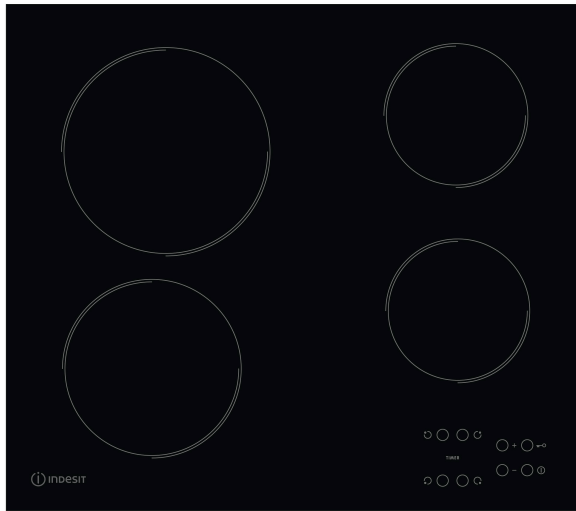

RI 161 C

12NC: F104269

EAN-code: 8050147042694

Indesit
Life proof.

BELANGRIJKSTE KENMERKEN

Productgroep	Kookplaat
Uitvoering	Inbouw
Type besturing	Elektronisch
Type bedienings- en signaleringselementen	-
Aantal gasbranders	0
Aantal elektrische kookzones	4
Aantal elektrische platen	0
Aantal stralingszones	4
Aantal halogeenzones	0
Aantal inductiezones	0
Aantal elektrische warmhoudzones	0
Positie bedieningspaneel	Aan voorzijde
Materiaal basisoppervlak	Keramisch glas
Belangrijkste kleur van het product	Zwart
Aansluitwaarde (W)	4700
Waarde gasaansluiting	0
Gastype	n.v.t
Stroom	20
Spanning	220-240/380-415
Frequentie	50/60
Lengte elektriciteitsnoer	0
Type stekker	Nee
Gasaansluiting	n.v.t
Breedte van het product	580
Hoogte van het product	46
Diepte van het product	510
Minimale nishoogte	42
Minimale nisbreedte	560
Nisdiepte	490
Nettogewicht	8
Automatische programma's	Nee

TECHNISCHE KENMERKEN

Aan/uit-indicator	Ja
Indicator kookzone aan	4
Type vermogensregeling	Radiant
Type afdekplaat	Zonder
Indicator restwarmte	Apart
Hoofdschakelaar	Ja
Veiligheidssysteem	-
Timer	ja

VERBRUIKSWAARDEN