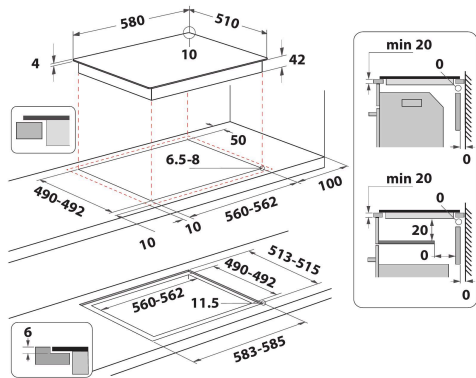

RI 161 C

12NC: F104269

EAN-code: 8050147042694

Indesit
Life proof.

BELANGRIJKSTE KENMERKEN

Productgroep	Kookplaat
Uitvoering	Inbouw
Type besturing	Elektronisch
Type bedienings- en signaleringselementen	-
Aantal gasbranders	0
Aantal elektrische kookzones	4
Aantal elektrische platen	0
Aantal stralingszones	4
Aantal halogeenzones	0
Aantal inductiezones	0
Aantal elektrische warmhoudzones	0
Positie bedieningspaneel	Aan voorzijde
Materiaal basisoppervlak	Keramisch glas
Belangrijkste kleur van het product	Zwart
Aansluitwaarde (W)	4700
Waarde gasaansluiting	0
Gastype	n.v.t
Stroom	20
Spanning	220-240/380-415
Frequentie	50/60
Lengte elektriciteitsnoer	0
Type stekker	Nee
Gasaansluiting	n.v.t
Breedte van het product	580
Hoogte van het product	46
Diepte van het product	510
Minimale nishoogte	42
Minimale nisbreedte	560
Nisdiepte	490
Nettogewicht	8
Automatische programma's	Nee