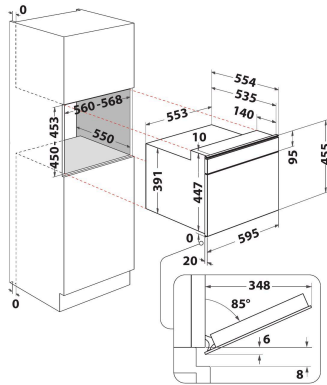

MP 776 BMI HA

12NC: F164150

GTIN (EAN) kood: 8050147641507

Hotpoint

PÕHIOMADUSED

Tootegrupp	Mikrolained
Kommertsikood	MP 776 BMI HA
Toote põhivärv	Black Anodized
Mikrolaineahju tüüp	Mikrolained-kombi
Konstruksiooni tüüp	Integreeritav
Juhtimistüüp	Elektroniline
Juhtsätete tüüp	LCD
Täiendav küpsetusmeetod - Grill	Jah
Krõbe	Jah
Aur	Jah
Täiendav küpsetusmeetod - Sundõhk	Jah
Kell	Jah
Automaatprogrammid	Jah
Toote kõrgus	455
Toote laius	595
Toote sügavus	560
Orva min. kõrgus	450
Orva min. laius	556
Orva sügavus	550
Netokaal (kg)	35
Kambri mahutavus (l)	40
Pöördalus	Jah
Pöördaluse läbimõõt (mm)	360
Integreeritud puhastussüsteem	Ei

TEHNILISED OMADUSED

Voolutugevus (A)	16
Pinge (V)	230
Sagedus (Hz)	50
Toitejuhtme pikkus (cm)	135
Pistiku tüüp	Schuko
Taimer	Jah
Grilli võimsus (W)	1600
Grilli tüüp	Kuumutuselement
Kambri materjal	Roostevaba teras
Sisevalgusti	Jah
Täiendav küpsetusmeetod - Grill	Jah
Sisevalgustite asukoht kambris	Parem külg