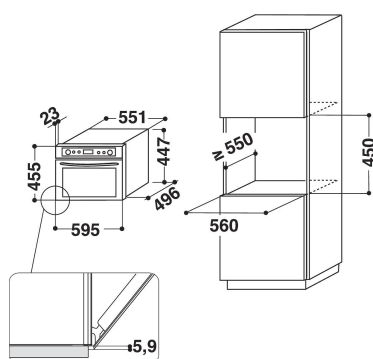

KOSCX 45600

12NC: 851344601900

EAN-kod8003437395093

KitchenAid

PRODUKTEGENSKAPER

Produktgrupp	Ångugn
Produktnamn	KOSCX 45600
Färg	Rostfri
Konstruktion	Inbyggd
Typ av reglage	Elektronisk
Typ av kontrollinställning och signalenheter	LCD
Type of control devices	Protruding knobs + buttons
Tillagningsmetod	Pure steam
Forced air	Saknas
Forced air plus steam	Saknas
Reheat	Ja
Defrosting	Ja
Connectivity	Saknas
Sous vide	Ja
Ström	10
Spänning	230
Frekvens	50
Nätkabelns längd	125
Elkontakt	Saknas
Ugnsstegar, antal nivåer	3
Höjd	455
Bredd	595
Djup	537
Min inbyggnadshöjd i nisch	460
Min inbyggnadsbredd i nisch	568
Inbyggnadsdjup i nisch	550
Nettovikt	31
Nettovolym	29
Kapacitet vattentank, l	2
6th Sense	Saknas
Galler	1
Bakplåtar	1
Steam tray	Ja

TEKNISKA DATA

Number of glasses in door	Triple
Timerfunktion	Elektronisk
Placering av ånggenerator	Utvändigt
Säkerhetsanordning	-
Antal lampor	1
Surface treatment	-
Ugnsfalsar	-
Meat probe	Ja

ENERGI & PRESTANDA