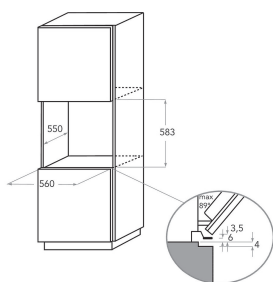

KOASP 60602

12NC: 859991533290

EAN-Nummer 8003437834035

KitchenAid

AUSSTATTUNG

Produktgruppe	Einbaueherd/Backofen
Internationale Bestellbezeichnung	KOASP 60602
Farbe Gerät	Inox
Bauform	Eingebaut
Steuerung	Mechanisch und Elektronisch
Bedienelemente	-
Integrierte Kochfeldsteuereinheiten	Nein
Kochfeldarten	-
Automatikprogramm	Ja
Absicherung	16
Spannung	220-240
Frequenz	50/60
Länge Anschlusskabel	180
Steckerart	Nein
Tiefe Produkt bei geöffneter Tür (90°)	-
Gerätehöhe	595
Gerätebreite	595
Gerätetiefe	561
Nischenhöhe minimal	0
Nischenbreite minimal	0
Nischentiefe	0
Nettogewicht	53.4
Nettovolumen	73
Integriertes Reinigungssystem	Pyrolytisch
Gitter	2
Anzahl Backbleche	2