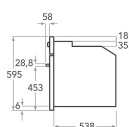

KOASP 60602

12NC: 859991533290

EAN-Nummer 8003437834035

KitchenAid

AUSSTATTUNG

Produktgruppe	Einbaueherd/Backofen
Internationale Bestellbezeichnung	KOASP 60602
Farbe Gerät	Inox
Bauform	Eingebaut
Steuerung	Mechanisch und Elektronisch
Bedienelemente	-
Integrierte Kochfeldsteuereinheiten	Nein
Kochfeldarten	-
Automatikprogramm	Ja
Absicherung	16
Spannung	220-240
Frequenz	50/60
Länge Anschlusskabel	180
Steckerart	Nein
Tiefe Produkt bei geöffneter Tür (90°)	-
Gerätehöhe	595
Gerätebreite	595
Gerätetiefe	561
Nischenhöhe minimal	0
Nischenbreite minimal	0
Nischentiefe	0
Nettogewicht	53.4
Nettovolumen	73
Integriertes Reinigungssystem	Pyrolytisch
Gitter	2
Anzahl Backbleche	2