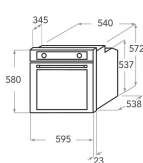

KOASP 60602

12NC: 859991533290

EAN-Nummer 8003437834035

KitchenAid

AUSSTATTUNG

Produktgruppe	Einbaueherd/Backofen
Internationale Bestellbezeichnung	KOASP 60602
Farbe Gerät	Inox
Bauform	Eingebaut
Steuerung	Mechanisch und Elektronisch
Bedienelemente	-
Integrierte Kochfeldsteuereinheiten	Nein
Kochfeldarten	-
Automatikprogramm	Ja
Absicherung	16
Spannung	220-240
Frequenz	50/60
Länge Anschlusskabel	180
Steckerart	Nein
Tiefe Produkt bei geöffneter Tür (90°)	-
Gerätehöhe	595
Gerätebreite	595
Gerätetiefe	561
Nischenhöhe minimal	0
Nischenbreite minimal	0
Nischentiefe	0
Nettogewicht	53.4
Nettovolumen	73
Integriertes Reinigungssystem	Pyrolytisch
Gitter	2
Anzahl Backbleche	2