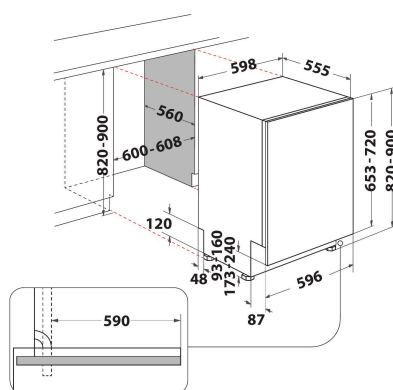

## BELANGRIJKSTE KENMERKEN

BELANGRIJKSTE KENMERKEN	
<b>Uitvoering</b>	<b>Inbouw</b>
Type installatie	Volledig geïntegreerd
Type besturing	Elektronisch
Type bedienings- en signaleringselementen	Cijfer
Afneembaar bovenblad	Nee
Belangrijkste kleur van het product	Wit
Aansluitwaarde (W)	1900
Stroom	10
Spanning	220-240
Frequentie	50
Lengte elektriciteitsnoer	130
Type stekker	Schuko
Lengte toevoerslang	155
Lengte afvoerslang	150
Stelpoten	Ja - alle
Hoogte van het product	820
Breedte van het product	598
Diepte van het product	555
Minimale nishoogte	0
Maximale nishoogte	0
Minimale nisbreedte	0
Maximale nisbreedte	0
Nisdiepte	560
Nettogewicht	35.5
Brutogewicht	37.5