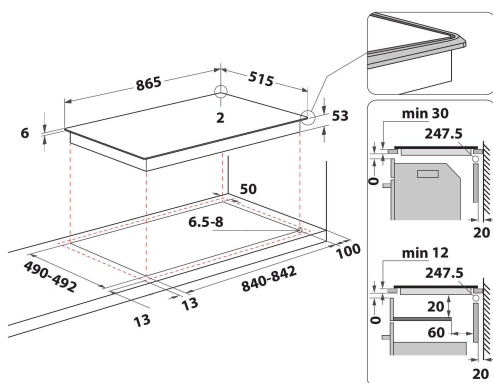

KHIAS 10900

12NC: 859991548310

EAN-kode: 8003437232299

KitchenAid

PRODUKTINFORMASJON

Produktgruppe	Koketopp
Konstruksjonstype	Bygg-inn
Betjeningstype	Elektronisk
Type betjeningsinnstillinger og varselenheter	-
Antall gassbrennere	0
Antall elektriske kokesoner	4
Antall elektriske plater	0
Antall highlightplater	0
Antall halogenplater	0
Antall induksjonsplater	10
Antall elektriske varmesoner	0
Plasseringen til betjeningspanelet	Front
Overflatemateriale	Ceramic Glass
Hovedfarge på produktet	Svart
Tilkoblingseffekt	11000
Gasseffekt	0
Gasstype	N/A
Strøm	46,5
Spennning	380-415
Frekvens	50/60
Lengden på strømledningen	170
Støpseltype	Nei
Gasstilkobling	N/A
Bredde på produktet	865
Høyde på produktet	57
Dybde på produktet	515
Minste nisjhøyde	30
Minste nisjebredde	840
Nisjedybde	490
Nettovekt	22.6
Automatiske programmer	Ja