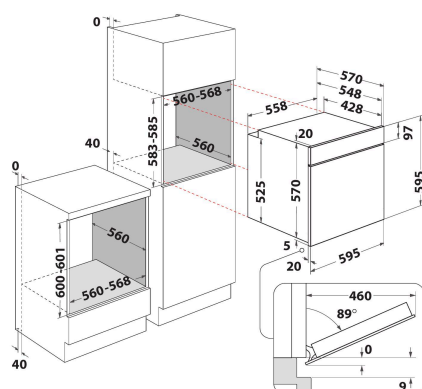

IFWS 4841 JH BL

12NC: F159754

EAN kód: 8050147597545

 **INDESIT**
Life proof.

HLAVNÍ VLASTNOSTI

Skupina výrobků	Trouba
Obchodní kód	IFWS 4841 JH BL
Hlavní barva výrobku	Černá
Typ konstrukce	Vestavěný
Typ ovládání	Elektronický
Typ nastavení ovládání	-
Jsou ovládací prvky varných desek integrované?	Ne
Které druhy varných desek lze ovládat?	-
Automatické programy	Ano
Proud (A)	13
Napětí (V)	220-240
Frekvence (Hz)	50/60
Délka přívodního elektrického kabelu (cm)	100
Typ zástrčky	Ne
Hloubka s otevřenými dvířky 90 stupňů (mm)	-
Výška výrobku	595
Šířka výrobku	595
Hloubka zabaleného výrobku	551
Minimální výška výklenku	0
Minimální šířka výklenku	0
Hloubka výklenku	0
Čistá hmotnost (kg)	26.9
Využitelný objem (dutiny)	71
Integrovaný čistící systém	Hydrolytické
Mřížky dutiny	1
Zásobníky	2

TECHNICKÉ VLASTNOSTI

Časovač	Ano
Časové ovládání	Elektronický
Možnosti nastavení času	Stop
Bezpečnostní zařízení	-
Vnitřní osvětlení	Ano
Počet vnitřních světel dutiny	1
Poloha vnitřních světel dutiny	Levá přední část
Vedení trouby v dutině	Mřížky
Sonda dutiny	Ne