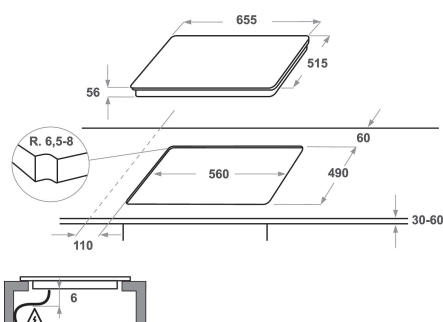

## BELANGRIJKSTE KENMERKEN

Productgroep	Kookplaat
Uitvoering	Inbouw
Type besturing	Elektronisch
Type bedienings- en signaleringselementen	-
Aantal gasbranders	0
Aantal elektrische kookzones	3
Aantal elektrische platen	0
Aantal stralingszones	0
Aantal halogeenzones	0
Aantal inductiezones	3
Aantal elektrische warmhoudzones	0
Positie bedieningspaneel	Aan voorzijde
Materiaal basisoppervlak	Glas
Belangrijkste kleur van het product	Zwart
Aansluitwaarde (W)	7000
Waarde gasaansluiting	0
Stroom	30,4
Spanning	230
Frequentie	50/60
Lengte elektriciteitsnoer	120
Type stekker	Nee
Gasaansluiting	n.v.t
Breedte van het product	655
Hoogte van het product	56
Diepte van het product	515
Minimale nishoogte	30
Minimale nisbreedte	560
Nisdiepte	490
Nettogewicht	13.5
Automatische programma's	Ja