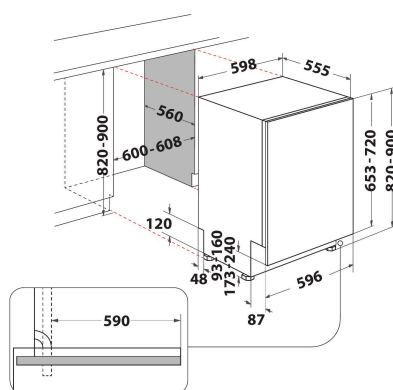

DIC 3B+16 A

12NC: 869991586740

EAN-code: 8050147586747

 **Indesit**
Life proof.

BELANGRIJKSTE KENMERKEN

BELANGRIJKSTE KENMERKEN	
Uitvoering	Inbouw
Type installatie	Volledig geïntegreerd
Type besturing	Elektronisch
Type bedienings- en signaleringselementen	Cijfer
Afneembaar bovenblad	Nee
Belangrijkste kleur van het product	Wit
Aansluitwaarde (W)	1900
Stroom	10
Spanning	220-240
Frequentie	50
Lengte elektriciteitsnoer	130
Type stekker	Schuko
Lengte toevoerslang	155
Lengte afvoerslang	150
Stelpoten	Ja - alle vanaf voorzijde
Hoogte van het product	820
Breedte van het product	598
Diepte van het product	555
Minimale nishoogte	0
Maximale nishoogte	0
Minimale nisbreedte	0
Maximale nisbreedte	0
Nisdiepte	560
Nettogewicht	35,5
Brutogewicht	37,5

TECHNISCHE KENMERKEN

Automatische programma's	Nee
Maximumtemperatuur watertoevoer	0
Opties startuitlet	Continu
Maximale tijd startuitlet	12
Indicator programmavoortgang	-
Digitale resttijdweergave	Ja
Indicatielampje zout	Ja
Indicatielampje glansspoelmiddel	Ja
Veiligheidssysteem	ja
Verstelbaar bovenrek	ja
Maximale diameter servies bovenrek	0
Maximale diameter servies onderrek	0
Maximale aantal plaatsinstellingen (EU 2017/1369)	13
Op hoogte in te bouwen	Nee