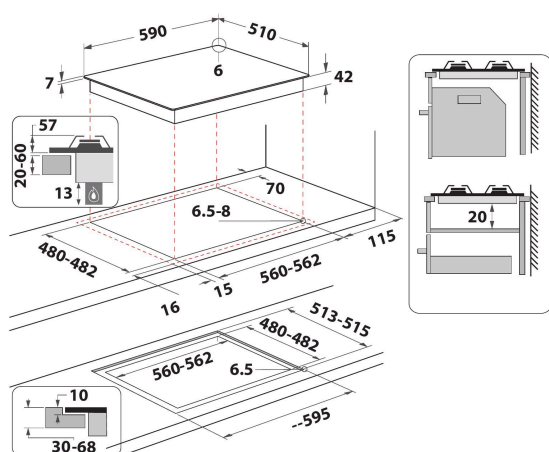

### Control din fata

Control perfect asupra butoanelor datorita grip-ului.

- Suporturi pentru cratițe fontă
- Dispozitiv de siguranță electromagnetic pentru fiecare arzător
- Selectoare Argintiu
- Grătare 4 HP Single open grids Cast Iron
- Front Comenzi
- Plită 60 cm
- Buton de comandă mecanic
- Tip de aprindere: Buton
- Arzătoare 4
- Arzătoare 4: 1 DCC small 3500 arzător W, 1 Semi-rapid 1650 arzător W, 1 Semi-rapid 1650 arzător W și 1 Auxiliar 1000 arzător W.
- Cablu de alimentare inclus
- Dimensiuni ÎxLxA: 49x590x510 mm
- Dimensiuni nișă ÎxLxA: 41x560x490 mm
- Tensiune:220-240 V

## MAIN FEATURES

Grup de produse	Plita
Tipul de construcție	Incorporabil
Tip de control	Mecanic
Tipul de control al setărilor	Buton rotativ
Număr de arzătoare pe gaz	4
Număr de zone de gătit electrice	0
Număr de zone electrice	0
Număr de zone cu vitroceramica	0
Număr de zone cu halogen	0
Număr zone pe inducție	0
Număr de zone cu încălzire electrică	0
Localizare a panoului de control	Front
Materialul suprafeței de bază	Sticla
Culoarea principală a produsului	Negru
Conectarea electrică (W)	0
Rating pentru conectarea la gaz (W)	7800
Tip de gaz	G20
Curent (A)	0,2
Tensiune (V)	220-240
Frecvență (Hz)	50/60
Lungimea cablului de alimentare electrică (cm)	85
Tip de conectare	Fara
Conexiune gaz	N/A
Lățimea produsului	590
Înălțimea produsului	49
Adâncimea produsului	510
Înălțime minimă a nișei	41
Lățime minimă a nișei	560
Adâncime nișă	490
Greutate netă (kg)	12.5
Programe automate	Fara