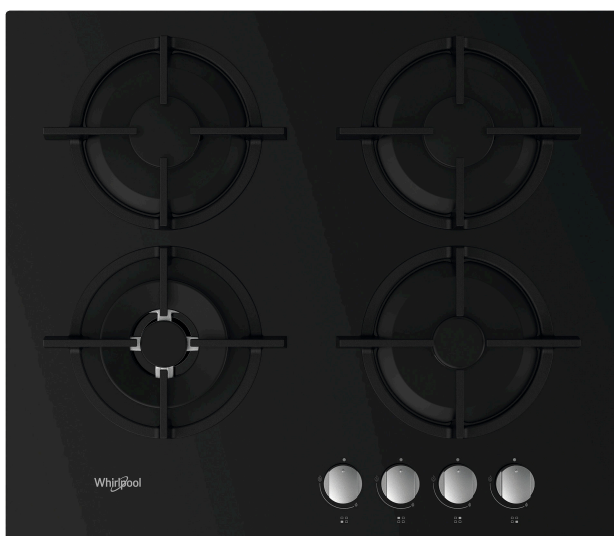

## Plita pe gaz Whirlpool: 4 arzatoare pe gaz - GOR 625/NB

Tehnologiile Whirlpool mai aproape de tine.