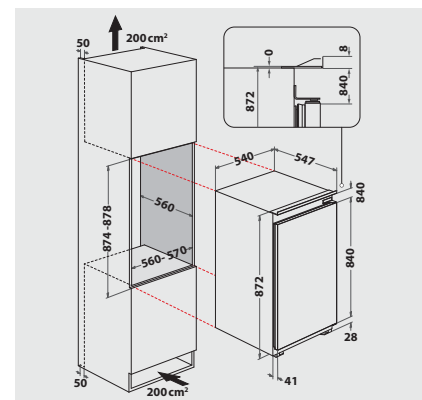

¹ Energieeffizienzklassen-Spektrum von A+++ bis D