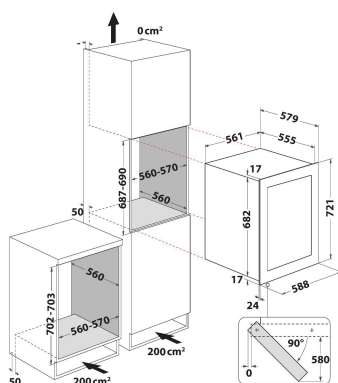

KCBWX 70600RO

12NC: 859991623490

EAN-kode: 8003437622793

KitchenAid

PRODUKTINFORMASJON

Produktgruppe	Vinskap
Handelsbetegnelse	KCBWX 70600RO
EAN-kode	8003437622793
Konstruksjonstype	Bygg-inn
Installasjonstype	Bygg-inn
Betjeningstype	Elektronisk
Type betjeningsinnstillinger og varselenheter	7 segments
Hovedfarge på produktet	Rustfritt
Tilkoblingseffekt	65
Strøm	0,3
Spenning	220-240
Frekvens	50
Lengden på strømledningen	150
Støpseltype	Nei
Produktets totale volum (EU 2017/1369)	103
Høyde på produktet	680
Bredde på produktet	560
Dybde på produktet	555
Dybde med 90 graders åpen dør	-
Maksimal justeringsmuligheter føtter	0
Nettovekt	39,5
Dørhengsel	Høyre

TEKNISKE SPESIFIKASJONER

Regulerbar temperatur	Ja
Varselsignal / Feilfunksjon	Uten signal
Låsbar dør	Nei
Antall hyller	5
Hyllenes materiale	Tre
Termometer kjøleseksjon	Digital

FORBRUK

Energieffektivitetsklasse (forskrift (EU) 2017/1369)	G
Gjennomsnittlig årlig energiforbruk i kilowattimer i året (kWh/a) (EU) 2017/1369	159
Kapasitet for 750 ml flasker (EU 2017/1369)	36
Klimaklasse (EU) 2017/1369	temperate/ subtropical
Luftbårne akustiske støyutslipp (EU 2017/1369)	42
Frost free system section	N/A
Klasse for luftbårne akustiske støyutslipp (EU 2017/1369)	D
Maks. omgivelsestemperatur (EU) 2017/1369	38
Minste omgivelsestemperatur (EU) 2017/1369	16