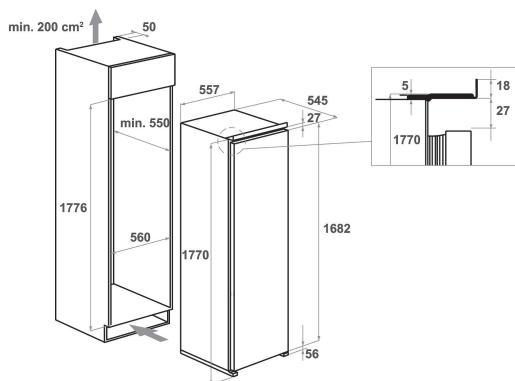

KCBFS 18602

12NC: 851312496000

EAN-code: 8003437041655

KitchenAid

BELANGRIJKSTE KENMERKEN

Productgroep	Vriezer
Productnaam	KCBFS 18602
EAN-code	8003437041655
Uitvoering	built-in
Type installatie	Volledig geïntegreerd
Type besturing	Elektronisch
Belangrijkste kleur van het product	Wit
Aansluitwaarde (W)	130
Stroom	16
Spanning	220-240
Frequentie	50
Lengte elektriciteitsnoer	245
Type stekker	Schuko
Netto-inhoud	203
Hoogte van het product	1771
Breedte van het product	557
Diepte van het product	545
Maximaal instelbare hoogte	0
Nettogewicht	58
Brutogewicht	60
Deurscharnier	-

TECHNISCHE KENMERKEN

Ontdooingsproces	No-Frost
Snelvriesfunctie	Ja
Vriesgedeelte met dooiwaterafvoersysteem	Ja
Aantal laden/rekken	8
Vergrendelbare deur	Nee
Thermometer in vriesgedeelte	n.v.t
Binnenverlichting	-