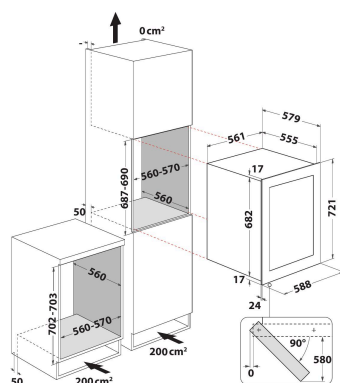

KCBWX 70600LO

12NC: 859991623480

EAN-nummer: 8003437622748

KitchenAid

PRODUKTEGENSKABER

Produktgruppe	Vinopbevaring
Modelbetegnelse	KCBWX 70600LO
EAN-nummer	8003437622748
Installation	Indbygning
Installation	Indbygning
Betjeningstype	Elektronisk
Display- og betjeningstype	LEDs
Primærfarve	Rustfri
Tilslutningseffekt	65
El-tilslutning (A)	0,3
Elementspænding	220-240
Frekvens	50
Længde på elledning	150
Stiktype	Schuko
Total volumen for produktet (EU 2017/1369)	103
Højde	680
Bredde	560
Dybde	555
Dybde med åben dør 90 grader	-
Maksimal regulering af stilleben	0
Nettovægt	39.5
Dørhængsling	Venstrehængt

TEKNISKE EGENSKABER

Justerbar temperatur	Ja
Advarselssignal/funktionsfejl	Intet signal
Låsbar dør	Nej
Antal hylder	5
Hyldemateriale	Træ
Temperaturdisplay, køleskab	Digital

YDELSE

Energieffektivitetsklasse (direktiv (EU) 2017/1369)	G
Gennemsnitligt, årligt energiforbrug i kilowatt-timer pr. år (kWh/a) (EU) 2017/1369	159
Capacity of 75 cl bottles (EU 2017/1369)	36
Klimaklasse (EU) 2017/1369	tempereret/ subtropisk
Luftbåren, akustisk støjemission (EU 2017/1369)	42
Frost free system section	Ikke tilgængelig
Luftbåren akustisk støjemissionsklasse (EU 2017/1369)	D
Omgivende maksimumtemperatur (EU) 2017/1369	38
Omgivende minimumtemperatur (EU) 2017/1369	16