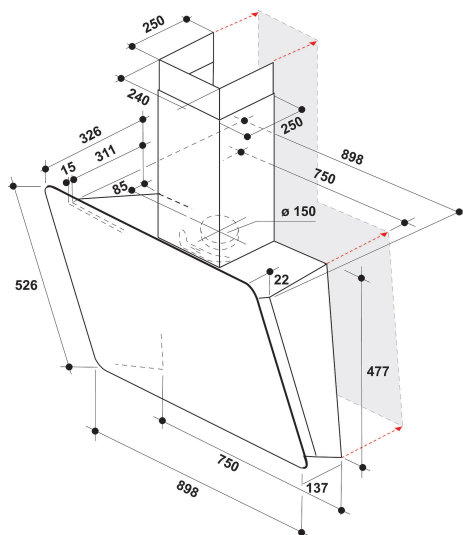

WHVS 92F LT K/1

12NC: 859991652010

EAN-code: 8003437636639

Whirlpool

SENSING THE DIFFERENCE

- 6TH SENSE Absolute
- Geluidsniveau afvoer: 65 dBA
- Geluidsniveau afvoer: 52-65 dBA
- Afvoercapaciteit min. - max.: 305, 570, booster 740 m3/h
- Maximale extractiesnelheid: 570 (m3/u)
- Energieklasse A+
- Extractie-/recirculatiesnelheid
%Z_REQ_MAX_OUT_EXTRACTION% / 445 m3/u
- 3 snelheden en booster
- 2LED,5 W lampen
- 1 motor: 270 W
- Randafzuiging
- Elektronisch Capacitive touchcontrol
- 1 Roestvrijstaal wasbaar filter
- Efficiëntieklasse vetfilter: D
- Efficiëntieklasse verlichting: A
- Efficiëntieklasse vloeistofdynamiek: A