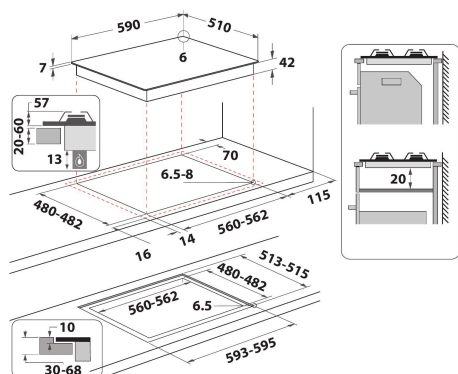

GOWL 628/NB EE

12NC: 859991590500

EAN koda: 8003437605154

Whirlpool

SENSING THE DIFFERENCE

ZÁKLADNÉ INFORMÁCIE

Skupina izdelkov	Kuhalna plošča
Tip konstrukcije	Vgrajeni
Način upravljanja	Mehansko
Vrsta naprav za upravljanje in vrsta signalnih naprav	-
Število plinskih gorilnikov	4
Število električnih kuhališč	0
Število električnih kuhalnih plošč	0
Število krožnih sevalnih plošč	0
Število halogenskih plošč	0
Število indukcijskih plošč	0
Število električnih ogrevalnih površin	0
Položaj upravljalne plošče	Front
Osnovni material površine	Glass
Osnovna barva izdelka	Črna
Priključna moč	0
Moč plinskega priključka	7800
Vrsta plina	G20
Tok	0,2
Napetost	230
Frekvenca	50
Dolžina priključnega kabla	85
Tip vtiča	Ne
Plinski priključek	Ne obstaja
Širina izdelka	590
Višina izdelka	49
Globina izdelka	510
Minimalna višina vgradne niše	41
Minimalna širina vgradne niše	560
Globina vgradne niše	490
Neto masa	12.5
Avtomatski programi	Ne