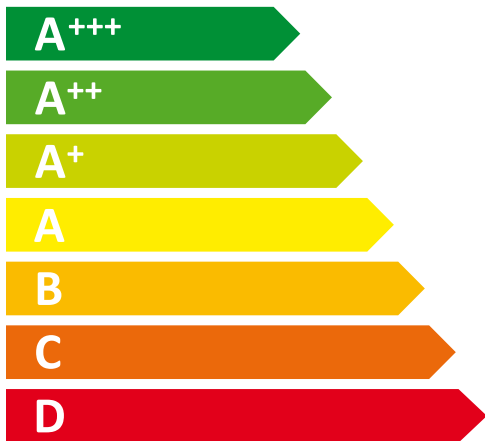

ENERGY

WHIRLPOOL

FFD 8448 BSV UK

138
kWh/annum

11900
L/annum

8
kg

AB C D E F G

52 dB