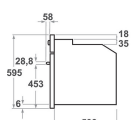

KOTSP 60602

12NC: 859991533410

EAN-nummer 8003437834066

KitchenAid

PRODUKTEGENSKABER

Produktgruppe	Ovn
Modelbetegnelse	KOTSP 60602
Primærfarve	Rustfri
Installation	Indbygning
Betjeningstype	Mekanisk og elektronisk
Display- og betjeningstype	-
Integreret betjening	Nej
Typen af kogeblus	-
Automatikprogrammer	Ja
EL-tilslutning (A)	16
Elementspænding	220-240
Frekvens	50/60
Længde på elledning	90
Stiktype	Nej
Dybde med åben dør 90 grader	-
Højde	595
Bredde	595
Dybde	561
Minimums indbygningshøjde	0
Minimums indbygningsbredde	0
Indbygningsmål, dybde	0
Nettovægt	40.9
Nettorumindhold	73
Rengøring i ovnrum	Pyrolytisk
Tilbehør, antal riste	1
Antal plader (bageplader/bradepande)	3