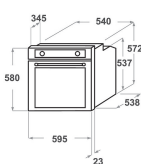

KOTSP 60602

12NC: 859991533410

EAN-nummer 8003437834066

KitchenAid

PRODUKTEGENSKABER

Produktgruppe	Ovn
Modelbetegnelse	KOTSP 60602
Primærfarve	Rustfri
Installation	Indbygning
Betjeningstype	Mekanisk og elektronisk
Display- og betjeningstype	-
Integreret betjening	Nej
Typen af kogeblus	-
Automatikprogrammer	Ja
EL-tilslutning (A)	16
Elementspænding	220-240
Frekvens	50/60
Længde på elledning	90
Stiktype	Nej
Dybde med åben dør 90 grader	-
Højde	595
Bredde	595
Dybde	561
Minimums indbygningshøjde	0
Minimums indbygningsbredde	0
Indbygningsmål, dybde	0
Nettovægt	40.9
Nettorumindhold	73
Rengøring i ovnrum	Pyrolytisk
Tilbehør, antal riste	1
Antal plader (bageplader/bradepande)	3