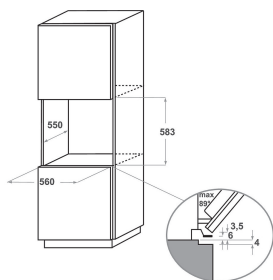

KOTSP 60602

12NC: 859991533410

EAN-nummer 8003437834066

KitchenAid

PRODUKTEGENSKABER

Produktgruppe	Ovn
Modelbetegnelse	KOTSP 60602
Primærfarve	Rustfri
Installation	Indbygning
Betjeningstype	Mekanisk og elektronisk
Display- og betjeningstype	-
Integreret betjening	Nej
Typen af kogeblus	-
Automatikprogrammer	Ja
EL-tilslutning (A)	16
Elementspænding	220-240
Frekvens	50/60
Længde på elledning	90
Stiktype	Nej
Dybde med åben dør 90 grader	-
Højde	595
Bredde	595
Dybde	561
Minimums indbygningshøjde	0
Minimums indbygningsbredde	0
Indbygningsmål, dybde	0
Nettovægt	40.9
Nettorumindhold	73
Rengøring i ovnrum	Pyrolytisk
Tilbehør, antal riste	1
Antal plader (bageplader/bradepande)	3