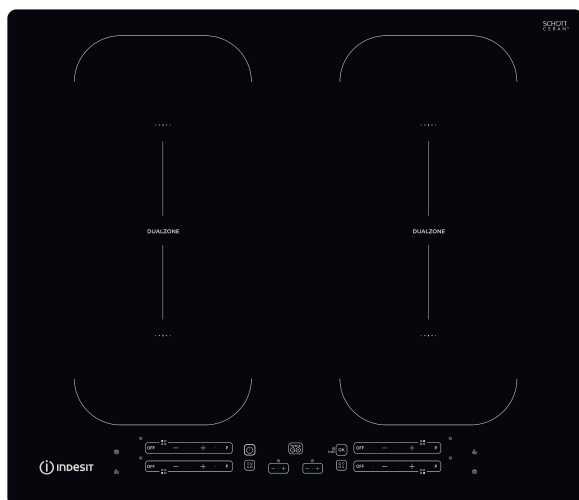

# IB 88B60 NE

12NC: F158307

EAN-kode: 8050147583074

 **Indesit**  
Life proof.

## PRODUKTINFORMASJON

Produktgruppe	Koketopp
Konstruksjonstype	Bygg-inn
Betjeningstype	Elektronisk
Type betjeningsinnstillinger og varselenheter	-
Antall gassbrennere	0
Antall elektriske kokesoner	4
Antall elektriske plater	0
Antall highlightplater	0
Antall halogenplater	0
Antall induksjonsplater	4
Antall elektriske varmesoner	0
Plasseringen til betjeningspanelet	Front
Overflatemateriale	Ceramic Glass
Hovedfarge på produktet	Svart
Tilkoblingseffekt	7200
Gasseffekt	0
Gasstype	N/A
Strøm	31,3
Spenning	220-240
Frekvens	50/60
Lengden på strømledningen	120
Støpseltype	Nei
Gasstilkobling	N/A
Bredde på produktet	590
Høyde på produktet	54
Dybde på produktet	510
Minste nisjhøyde	28
Minste nisjebredde	560
Nisjedybde	480
Nettovekt	9
Automatiske programmer	Ja