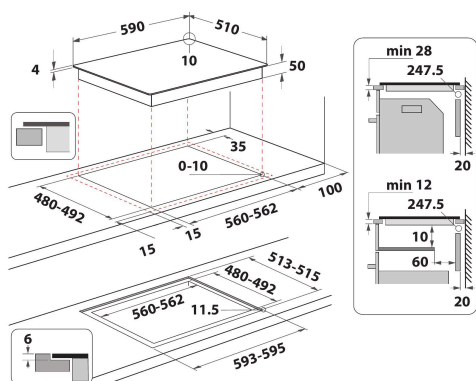

## PRODUKTINFORMASJON

Produktgruppe	Koketopp
Konstruksjonstype	Bygg-inn
Betjeningstype	Elektronisk
Type betjeningsinnstillinger og varselenheter	-
Antall gassbrennere	0
Antall elektriske kokesoner	4
Antall elektriske plater	0
Antall highlightplater	0
Antall halogenplater	0
Antall induksjonsplater	4
Antall elektriske varmesoner	0
Plasseringen til betjeningspanelet	Front
Overflatemateriale	Ceramic Glass
Hovedfarge på produktet	Svart
Tilkoblingseffekt	7200
Gasseffekt	0
Gasstype	N/A
Strøm	31,3
Spenning	220-240
Frekvens	50/60
Lengden på strømledningen	120
Støpseltype	Nei
Gasstilkobling	N/A
Bredde på produktet	590
Høyde på produktet	54
Dybde på produktet	510
Minste nisjhøyde	28
Minste nisjebredde	560
Nisjedybde	480
Nettovekt	9
Automatiske programmer	Ja