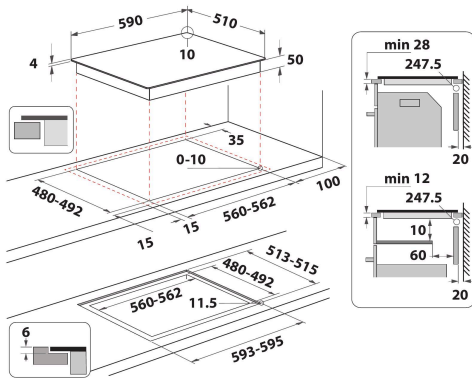

## MAIN FEATURES

Ομάδα προϊόντος	Εστίες
Τύπος κατασκευής	Εντοιχισμένη
Τύπος ελέγχου	Ηλεκτρονικός
Τύπος διατάξεων ελέγχου και επισήμανσης	-
Αριθμός εστιών αερίου	0
Αριθμός ηλεκτρικών ζωνών μαγειρέματος	4
Αριθμός ηλεκτρικών εστιών	0
Αριθμός εστιών ακτινοβολίας	0
Αριθμός εστιών αλογόνου	0
Αριθμός επαγωγικών εστιών	4
Αριθμός ηλεκτρικών ζωνών θέρμανσης	0
Θέση πίνακα ελέγχου	Front
Βασικό υλικό επιφάνειας	Glass
Κύριο χρώμα προϊόντος	Μαύρο
Ονομαστικές τιμές παροχής	7200
Ονομαστικές τιμές παροχής αερίου	0
Τύπος αερίου	N/A
Ρεύμα	31,3
Τάση	220-240
Συχνότητα	50/60
Μήκος καλωδίου ηλεκτρικής παροχής	120
Τύπος φις	No
Σύνδεση αερίου	N/A
Πλάτος προϊόντος	590
Ύψος προϊόντος	54
Βάθος προϊόντος	510
Ελάχιστο ύψος εσοχής	28
Ελάχιστο πλάτος εσοχής	560
Βάθος εσοχής	480
Καθαρό βάρος	9.9
Αυτόματα προγράμματα	Ναι