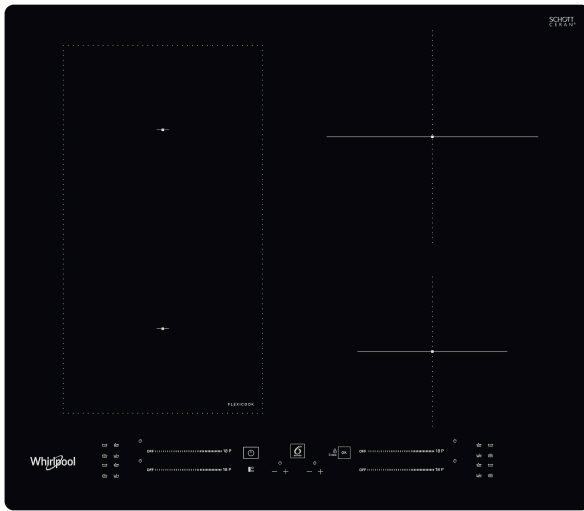

## MAIN FEATURES

Ομάδα προϊόντος	Εστίες
Τύπος κατασκευής	Εντοιχισμένη
Τύπος ελέγχου	Ηλεκτρονικός
Τύπος διατάξεων ελέγχου και επισήμανσης	-
Αριθμός εστιών αερίου	0
Αριθμός ηλεκτρικών ζωνών μαγειρέματος	4
Αριθμός ηλεκτρικών εστιών	0
Αριθμός εστιών ακτινοβολίας	0
Αριθμός εστιών αλογόνου	0
Αριθμός επαγωγικών εστιών	4
Αριθμός ηλεκτρικών ζωνών θέρμανσης	0
Θέση πίνακα ελέγχου	Front
Βασικό υλικό επιφάνειας	Glass
Κύριο χρώμα προϊόντος	Μαύρο
Ονομαστικές τιμές παροχής	7200
Ονομαστικές τιμές παροχής αερίου	0
Τύπος αερίου	N/A
Ρεύμα	31,3
Τάση	220-240
Συχνότητα	50/60
Μήκος καλωδίου ηλεκτρικής παροχής	120
Τύπος φις	No
Σύνδεση αερίου	N/A
Πλάτος προϊόντος	590
Ύψος προϊόντος	54
Βάθος προϊόντος	510
Ελάχιστο ύψος εσοχής	28
Ελάχιστο πλάτος εσοχής	560
Βάθος εσοχής	480
Καθαρό βάρος	9.9
Αυτόματα προγράμματα	Ναι