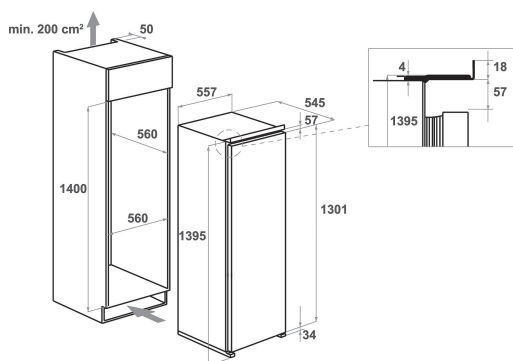

KCBNS 14600

12NC: 851311996000

EAN-code: 8003437040900

KitchenAid

BELANGRIJKSTE KENMERKEN

Productgroep	Koelkast
Productnaam	KCBNS 14600
EAN-code	8003437040900
Uitvoering	built-in
Type installatie	Volledig geïntegreerd
Type besturing	Elektronisch
Type bedienings- en signaleringselementen	Ledlampjes
Belangrijkste kleur van het product	Wit
Aansluitwaarde (W)	120
Stroom	16
Spanning	220-240
Frequentie	50
Lengte elektriciteitsnoer	245
Type stekker	Schuko
Netto-inhoud	241
Aantal sterren	Automatisch
Aantal afzonderlijke koelsystemen	1
Hoogte van het product	1395
Breedte van het product	557
Diepte van het product	545
Diepte met 90° geopende deur	-
Maximaal instelbare hoogte	0
Nettogewicht	45
Deurscharnier	Rechts verwisselbaar

TECHNISCHE KENMERKEN

Instelbare temperatuur	Ja
Alarmsignaal bij storing	Optisch en akoestisch
Ontdooiingsproces koelgedeelte	Automatisch
Snelkoelschakelaar	Ja
Interne ventilator koelgedeelte	Ja
Legborden voor flessen	Ja
Vergrendelbare deur	-
Aantal legborden in koelcompartiment	6
Aantal verstelbare legborden in koelcompartiment	5
Materiaal van de legborden	Glas
Thermometer in koelgedeelte	Geen