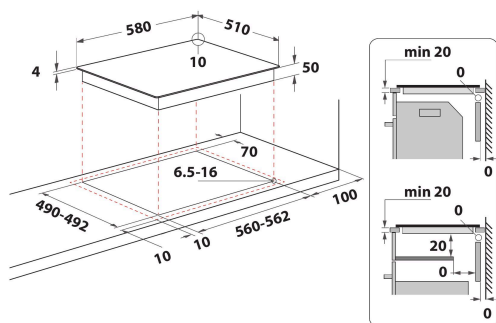

AKM 9010/NE

12NC: 859990964250

EAN koda: 8003437829536

Whirlpool

SENSING THE DIFFERENCE

ZÁKLADNÉ INFORMÁCIE

| | |
|---|----------------|
| Skupina izdelkov | Kuhalna plošča |
| Tip konstrukcije | Vgrajeni |
| Način upravljanja | Mehansko |
| Vrsta naprav za upravljanje in vrsta signalnih naprav | - |
| Število plinskih gorilnikov | 0 |
| Število električnih kuhališč | 4 |
| Število električnih kuhalnih plošč | 0 |
| Število krožnih sevalnih plošč | 4 |
| Število halogenskih plošč | 0 |
| Število indukcijskih plošč | 0 |
| Število električnih ogrevalnih površin | 0 |
| Položaj upravljalne plošče | Stranska |
| Osnovni material površine | Glass |
| Osnovna barva izdelka | Črna |
| Priključna moč | 6200 |
| Moč plinskega priključka | 0 |
| Vrsta plina | Ne obstaja |
| Tok | 27 |
| Napetost | 230 |
| Frekvenca | 50/60 |
| Dolžina priključnega kabla | 0 |
| Tip vtiča | Ne |
| Plinski priključek | Ne obstaja |
| Širina izdelka | 580 |
| Višina izdelka | 50 |
| Globina izdelka | 510 |
| Minimalna višina vgradne niše | 50 |
| Minimalna širina vgradne niše | 560 |
| Globina vgradne niše | 490 |
| Neto masa | 8 |
| Avtomatski programi | Ne |