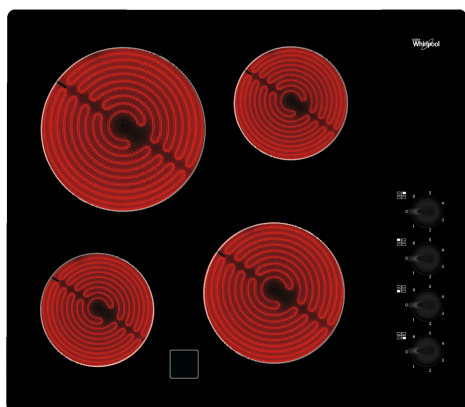

AKM 9010/NE

12NC: 859990964250

EAN koda: 8003437829536

Whirlpool

SENSING THE DIFFERENCE

ZÁKLADNÉ INFORMÁCIE

| | |
|---|----------------|
| Skupina izdelkov | Kuhalna plošča |
| Tip konstrukcije | Vgrajeni |
| Način upravljanja | Mehansko |
| Vrsta naprav za upravljanje in vrsta signalnih naprav | - |
| Število plinskih gorilnikov | 0 |
| Število električnih kuhališč | 4 |
| Število električnih kuhalnih plošč | 0 |
| Število krožnih sevalnih plošč | 4 |
| Število halogenskih plošč | 0 |
| Število indukcijskih plošč | 0 |
| Število električnih ogrevalnih površin | 0 |
| Položaj upravljalne plošče | Stranska |
| Osnovni material površine | Glass |
| Osnovna barva izdelka | Črna |
| Priključna moč | 6200 |
| Moč plinskega priključka | 0 |
| Vrsta plina | Ne obstaja |
| Tok | 27 |
| Napetost | 230 |
| Frekvenca | 50/60 |
| Dolžina priključnega kabla | 0 |
| Tip vtiča | Ne |
| Plinski priključek | Ne obstaja |
| Širina izdelka | 580 |
| Višina izdelka | 50 |
| Globina izdelka | 510 |
| Minimalna višina vgradne niše | 50 |
| Minimalna širina vgradne niše | 560 |
| Globina vgradne niše | 490 |
| Neto masa | 8 |
| Avtomatski programi | Ne |

TECHNICKÉ INFORMÁCIE

| | |
|--------------------------------|---------|
| Indikator delovanja | Ne |
| Indikator vključene plošče | 4 |
| Tip regulacije | Radiant |
| Izvedba pokrova | brez |
| Indikator preostale toplote | ločeni |
| Glavno stikalo za vklop/izklop | Da |
| Varnostna naprava | - |
| Časovnik | Ne |