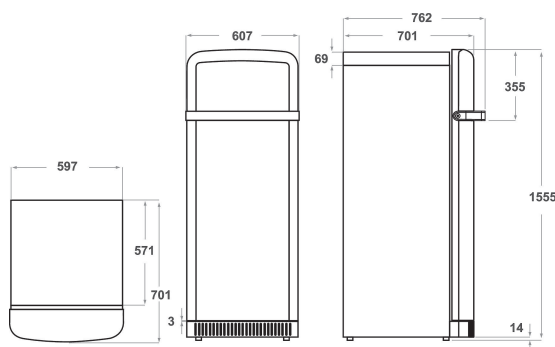

KCFMB 60150R

12NC: 851302596000

EAN-Nummer: 8003437042164

KitchenAid

AUSSTATTUNG

Produktgruppe	Kühlschrank
Internationale Bestellbezeichnung	KCFMB 60150R
EAN-Nummer	8003437042164
Bauform	freestanding
Art der Installation	Standgerät
Steuerung	Elektronisch
Bedienelemente	Ziffer
Farbe Gerät	Schwarz
Anschlusswert	80
Absicherung	16
Spannung	220-240
Frequenz	50
Länge Anschlusskabel	245
Steckerart	Schuko
Netto Fassungsvermögen	230
Sternekennezeichnung	4
Anzahl unabhängiger Kühlkreisläufe	1
Gerätehöhe	1500
Gerätebreite	600
Gerätetiefe	800
Tiefe Produkt bei geöffneter Tür (90°)	-
Höhenverstellung Füße maximal	0
Nettogewicht	71.03
Türanschlag	Rechts

TECHNISCHE DETAILS

Temperatur einstellbar	Ja
Warnsignal bei Fehlfunktion	Sichtbar und hörbar
Abtauvorgang im Kühlteil	Automatisch
Schnelle Abkühlfunktion	Nein
Innenventilator Kühlteil	Ja
Flaschenablage	Nein
Abschließbare Tür	-
Anzahl Ablageflächen Kühlteil	3
Anzahl höhenverstellbarer Ablageflächen Kühlteil	2
Material Ablagen	Glas weißes Profil
Temperaturanzeige Kühlteil	Digital