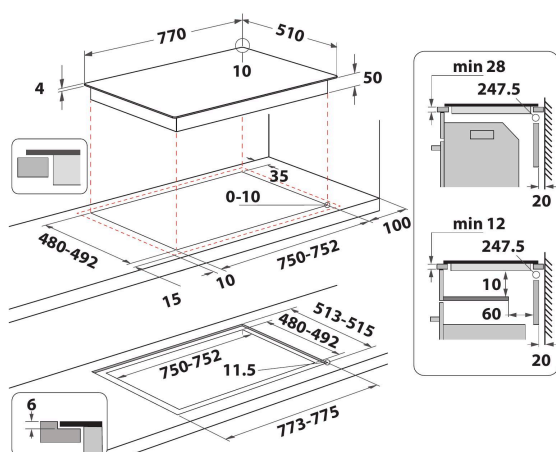

- Obróbka - powłoka iXelium
- Technologia 6th Sense
- Indukcyjne strefy gotowania 4
- Łatwy montaż
- FlexiSide
- Wykrywanie patelni
- Wskaźnik ciepła resztkowego
- Blokada przed przypadkowym uruchomieniem
- Funkcja utrzymywania ciepła
- Przełącznik WŁ./WYŁ.
- Funkcja gotowania na wolnym ogniu
- Funkcja rozpuszczania
- Płyta grzejna 77 cm
- Minutnik
- Szklana płyta grzejna Czarny
- Strefy szybkiego podgrzewania 4
- Wskaźnik uruchomienia płyty 4