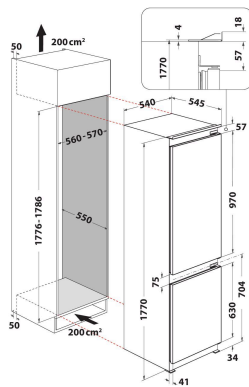

B 18 A1 D/I 1

12NC: 859991611250

EAN-code: 8050147611258

 **INDESIT**
Life proof.

BELANGRIJKSTE KENMERKEN

Productgroep	Koel/vriescombinatie
Type installatie	Inbouw
Type besturing	Mechanisch
Uitvoering	Inbouw
Belangrijkste kleur van het product	Wit
Aansluitwaarde (W)	140
Stroom	16
Spanning	220-240
Frequentie	50
Lengte elektriciteitsnoer	245
Type stekker	Schuko
Totale volume van het product (EU 2017/1369)	273
Aantal sterren	4
Hoogte van het product	1770
Breedte van het product	540
Diepte van het product	545
Maximaal instelbare hoogte	0
Nettogewicht	50.6

TECHNISCHE KENMERKEN

Ontdooingsproces koelgedeelte	Automatisch
Ontdooingsproces vriesgedeelte	Handmatig
Snelkoelschakelaar	Nee
Snelvriesfunctie (EU 2017/1369)	Nee
Indicator vriezerdeur open	Nee
Instelbare temperatuur	Ja
Temperatuur vriezer instelbaar	Nee
Interne ventilator koelgedeelte	Nee
Aantal vriesladen	3
Aantal legborden in koelcompartiment	4
Materiaal van de legborden	Glas met profiel
Aantal temperatuurzones	2