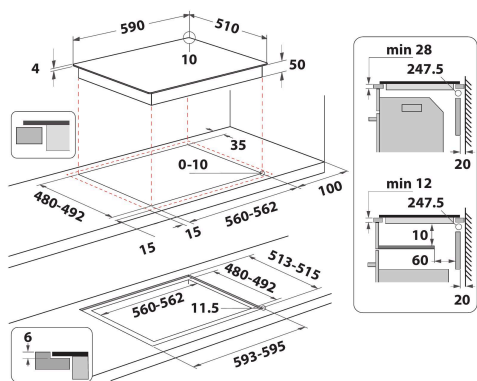

HB 4860B NE

12NC: F157703

GTIN (EAN) kood: 8050147577035

Hotpoint

PÕHIOMADUSED

Tootegrupp	Pliidiplaat
Konstruktiooni tüüp	Integreeritav
Juhtimistüüp	Elektroniline
Juhtsätete tüüp	-
Gaasipõletite arv	0
Elektriliste keedualade arv	4
Kuumutusplaatide arv	0
Kiirgusplaatide arv	0
Halogeenplaatide arv	0
Induktsioonplaatide arv	4
Elektriliste soojendustsoomide arv	0
Juhtpaneeli asukoht	Ees
Peamine pinnamaterjal	Keraamiline klaas
Toote põhivärv	Must
Elektriühenduse võimsus (W)	7200
Gaasiühenduse võimsus (W)	0
Gaasi tüüp	Ei ole kohaldatav
Voolutugevus (A)	31,3
Pinge (V)	220-240
Sagedus (Hz)	50/60
Toitejuhtme pikkus (cm)	120
Pistiku tüüp	Ei
Gaasiühendus	Ei ole kohaldatav
Toote laius	590
Toote kõrgus	54
Toote sügavus	510
Orva min. kõrgus	28
Orva min. laius	560
Orva sügavus	480
Netokaal (kg)	9.2
Automaatprogrammid	Jah

TEHNILISED OMADUSED

Toitetähis	Jah
Tähiste arv	4
Reguleerimistüüp	Induktsioon
Kaane tüüp	Ilma
Jääksoojuse tähis	Separate
Toitelüliti	Jah
Ohutusseade	-
Taimer	Jah

ENERGIAMÄRGIS

Sisendvõimsus

Elektriline