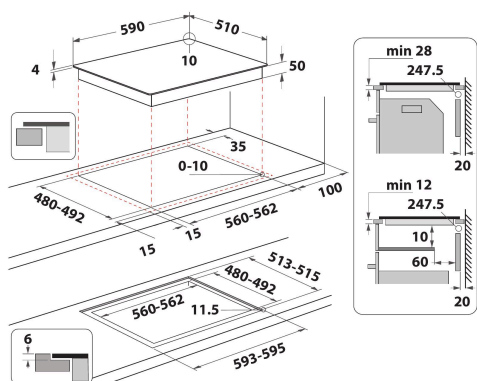

WS Q7360 NE

12NC: 859991591960

GTIN (EAN) code: 8003437606090

Whirlpool

SENSING THE DIFFERENCE

ALAPTULAJDONSÁGOK

Termékcsoport	Főzőlap
Konstruációs kivitel	Beépíthető
Vezérlés módja	Elektronikus
Type of control settings	-
Gázégők száma	0
Elektromos főzőzónák száma	4
Elektromos lapok száma	0
Elektromos főzőlapok száma	0
Halogén főzőzónák száma	0
Indukciós zónák száma	4
Elektromos melegítőzónák száma	0
Kezelőpanel helye	Front
Alapfelület anyaga	Ceramic Glass
Termék színe	Fekete
Elektromos csatlakozási érték (W)	7200
Gáz csatlakozási érték (W)	0
Gázfajta	Nincs adat
Áramfelvétel (A)	31,3
Feszültség (V)	220-240
Frekvencia (Hz)	50/60
Elektromos csatlakozókábel hossza (cm)	120
Csatlakozódugó típusa	Nem
Gázcsatlakozás	Nincs adat
Termék szélessége	590
Termékmagasság	54
Termékmélység	510
Minimális beépítési magasság	28
Minimális beépítési szélesség	560
Beépítési mélység	480
Nettó tömeg (kg)	9.2
Automatikus programok	Igen