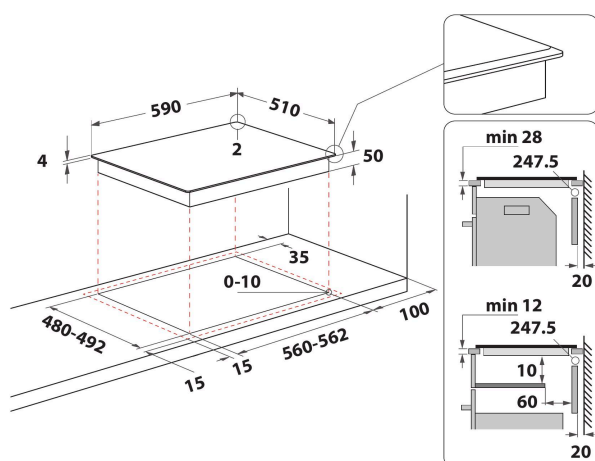

WS Q3960 BA

12NC: 859991589670

EAN-kod: 8003437604799

Whirlpool

SENSING THE DIFFERENCE

- 6TH SENSE teknik
- Antal induktionszoner som kan användas samtidigt: 4
- Enkel att installera
- Automatisk kärllavkänning
- Restvärmeindikering
- Barnlås
- Varmhållningsfunktion
- På/Av-omkopplare
- Sjudningsfunktion
- Lågtemperaturfunktion för smältning
- 60 cm bred
- Timerfunktion
- Enkelt ersättningsbar
- Svart glasspishäll
- Antal zoner med booster: 4
- 4 Indikator för påslagen platta
- Total power declared: 7.2 kW