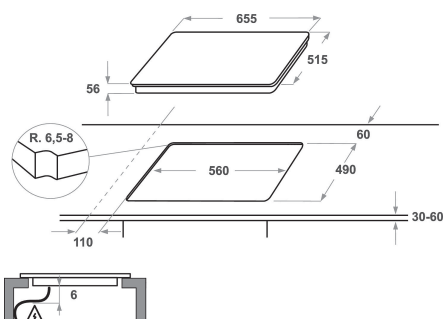

## BELANGRIJKSTE KENMERKEN

Productgroep	Kookplaat
Uitvoering	Inbouw
Type besturing	Elektronisch
Type bedienings- en signaleringselementen	-
Aantal gasbranders	0
Aantal elektrische kookzones	3
Aantal elektrische platen	0
Aantal stralingszones	0
Aantal halogeenzones	0
Aantal inductiezones	5
Aantal elektrische warmhoudzones	0
Positie bedieningspaneel	Aan voorzijde
Materiaal basisoppervlak	Glas
Belangrijkste kleur van het product	Zwart
Aansluitwaarde (W)	7200
Waarde gasaansluiting	0
Stroom	31,3
Spanning	230
Frequentie	50/60
Lengte elektriciteitsnoer	120
Type stekker	Nee
Gasaansluiting	n.v.t
Breedte van het product	655
Hoogte van het product	56
Diepte van het product	515
Minimale nishoogte	30
Minimale nisbreedte	560
Nisdiepte	490
Nettogewicht	11.7
Automatische programma's	Ja