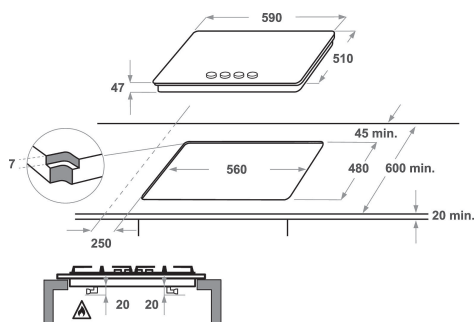

KHMD4 60510

12NC: 859990965270

Code EAN: 8003437831898

KitchenAid

CARACTERISTIQUES PRINCIPALES

Groupe de produit	Table de cuisson
Type de construction	Encastrable
Type de commande	Mécanique
Types de dispositifs de réglage et d'alarme	-
Nombre de brûleurs	4
Nombre de foyers électriques	0
Nombre de plaques électriques	0
Nombre de plaques radiantes	0
Nombre de plaques halogènes	0
Nombre de plaques à induction	0
Nombre de zones de chauffe-plat électriques	0
Emplacement du bandeau de commande	Front
Matériau de base de la surface	Inox couche transparente enveloppante
Couleur principale du produit	Inox
Puissance de raccordement	0
Puissance de raccordement au gaz	8300
Intensité	0,2
Tension	230
Fréquence	50
Longueur du cordon électrique	85
Type de prise	Non
Raccordement au gaz	Conique
Largeur du produit	590
Hauteur du produit	41
Profondeur du produit	510
Hauteur minimale de la niche d'encastrement	38
Largeur minimale de la niche d'encastrement	560
Profondeur de la niche d'encastrement	480
Poids net	10,5
Programmes automatiques	Non

CARACTERISTIQUES TECHNIQUES

Témoin de mise sous tension	Non
Témoin de fonctionnement des plaques	0
Type de régulation	Semi-rapide
Type de couvercle	Sans
Témoin de chaleur résiduelle	Sans
Interrupteur Marche/Arrêt	Non
Dispositif de sécurité	-
Minuterie	Non