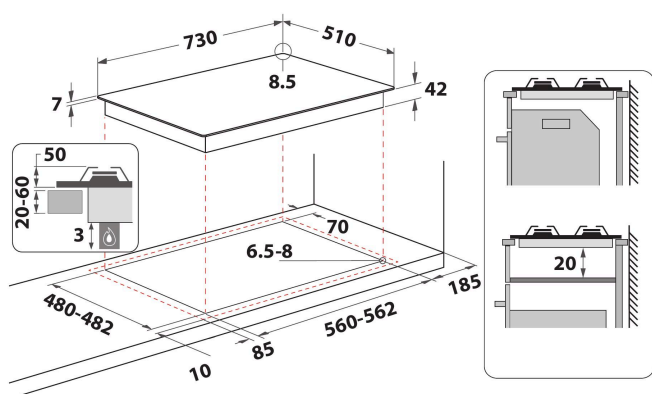

GMWL 728/IXL

12NC: 859991596220

Code EAN: 8003437608568

Whirlpool

SENSING THE DIFFERENCE

- iXelium traitement
- Supports de casseroles en fonte
- Sécurité thermocouple : interrompt l'arrivée du gaz lorsque la flamme s'éteint
- Boutons Brossé chrome
- 2 grilles W Collection Aphrodite 2 fonte grilles
- Commande Front
- Plaque de cuisson 75 cm
- Allumage électronique d'une main
- Table de cuisson au gaz Inox Ixelium
- 5 brûleurs
- Dimensions (HxLxP): 41x730x510 mm
- Dimensions de la niche HxLxP: 38x560x480 mm
- Tension: 230 V
- Niveau de connexion de gaz: 11500 W
- Type de gaz: G20
- Zone avant gauche: 75 mm \varnothing , Auxiliaire 1750 W